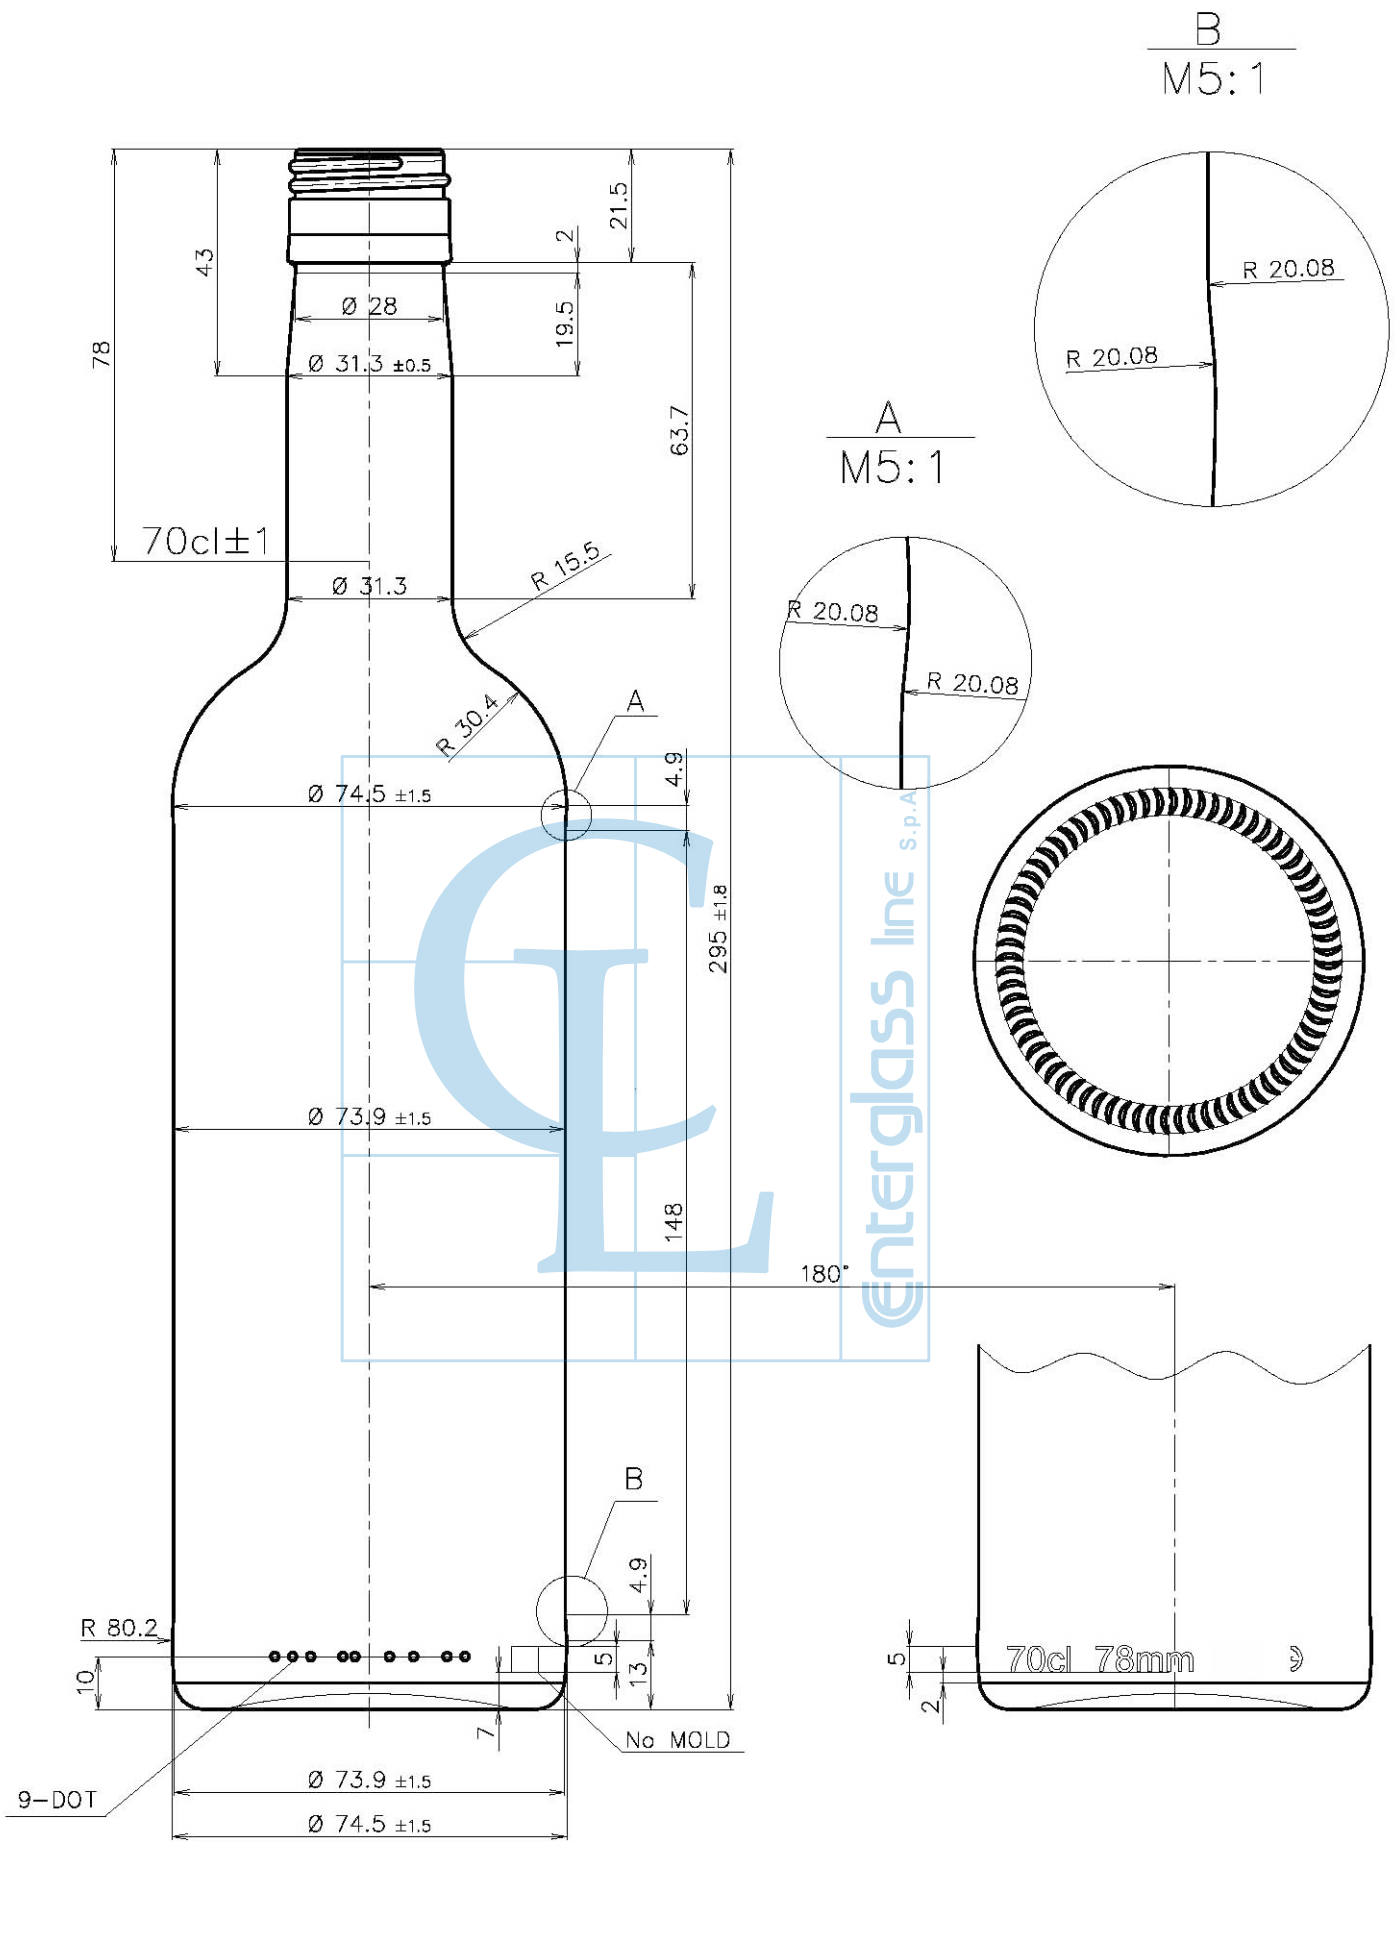

All dimensions are in millimeters. Valid ones are only those indicated with tolerances.

B
M5:1

A
M5:1

ТРАКИС 70cl	кам. код	959	
пълна вместимост brimful capacity ml 720±10	маса mass	400±15	
	цвят color		
	зърло finish	PP31.5 DEEP DIN 6094	19.01.2021